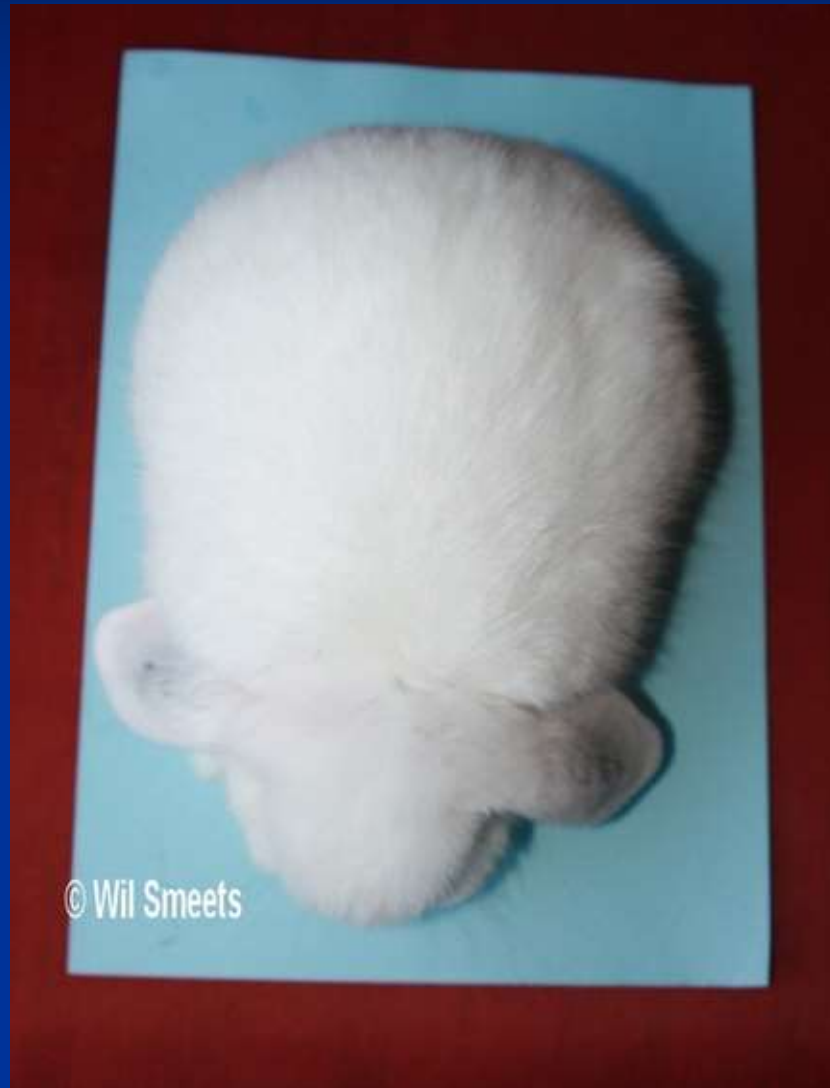

Bovenaanzicht: Fraai Afgeronde AchterHand