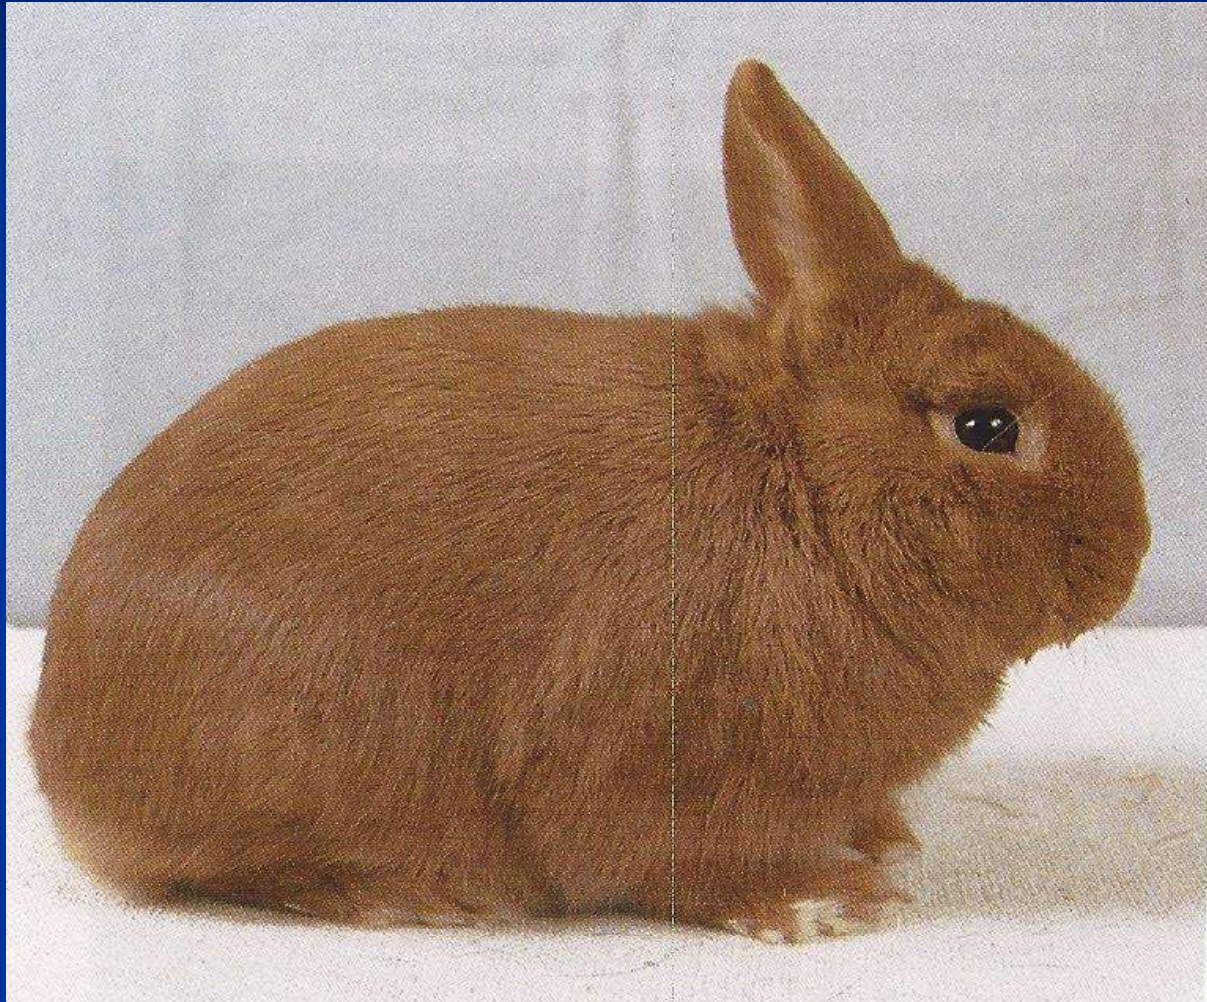

Zijaanzicht: Fraai Afgeronde AchterHand