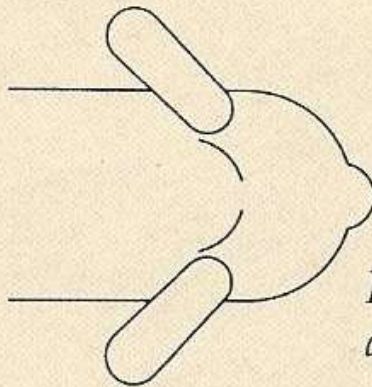

5. Karperrug

6. Uitstaande
schouderbladen

Mogelijke Varianten in AchterHand en Rugbelijning

Achterbeenstand

5
Koehakken

6
Uitstaande
knieën

Tek. 7a

*Koehakkige stand
achterbenen*

Tek. 7b

*Juiste stand
achterbenen*

Kenmerken van de AchterHand

- Platte Achterhand: Darmbeentjes weggezakt
- Steile Achterhand: Fout in ruggengraat
- Gleuf in Achterhand: Darmbeentjes ver uit elkaar staand
- Uitstaande Knieën: Gaat samen met vlakke dijën en een foutieve stand van de achterbenen